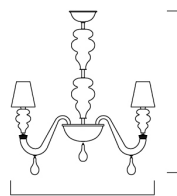

Barovier&Toso

VENEZIA 1295

7177-12

COLLEZIONE	Ran Round
TIPOLOGIA	Lampadari
ALTEZZA	110 cm 43 ¼ inc
LARGHEZZA	136 cm 53 ½ inc
PROFONDITÀ	96 cm 37 ½ inc
PESO	20 Kg 44 lbs
PIANI DI LUCI	1
ACCENSIONI	1
LAMPADINE	12 E14 x 60W - dimmerabile - non inclusa 12 E12 x 60W - dimmable - not included
CERTIFICAZIONI	UL - CCC - EAC - cULus
CRISTALLO VENEZIANO	Cristallo, Grigio, Sabbia, Oliva, Blu Cadetto, Bluastro, Indaco, Pervinca, Viola, Oro (solo OG)
CRISTALLO VENEZIANO BESPOKE	Ametista, Acquamare, Bluino, Brown, Cognac, Cedro liquido, Rosé, Viola, Caramello, Verde Antalia
PARALUMI	Bianco, Nero, Nero Interno Oro
STRUTTURE METALLICHE	Cromo Lucido, Oro Galvanizzato *Solo OO

136 cm | 53 1/2"

96 cm | 37 1/2"

9 cm | 3 1/2"

17 cm | 6 1/2"

16 cm | 6 1/4"