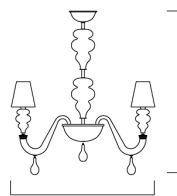

Barovier&Toso

VENEZIA 1295

7177-12

COLLEZIONE	Ran Round
TIPOLOGIA	Lampadari
ALTEZZA	110 cm 43 ¼ inc
LARGHEZZA	136 cm 53 ½ inc
PROFONDITÀ	96 cm 37 ½ inc
PESO	20 Kg 44 lbs
PIANI DI LUCI	1
ACCENSIONI	1
LAMPADINE	12 E14 x 60W - dimmerabile - non inclusa 12 E12 x 60W - dimmable - not included
CERTIFICAZIONI	UL - CCC - EAC - cULus
CRISTALLO VENEZIANO	Cristallo, Grigio, Sabbia, Oliva, Blu Cadetto, Bluastro, Indaco, Pervinca, Viola, Oro (solo OG)
CRISTALLO VENEZIANO BESPOKE	Ametista, Acquamare, Bluino, Brown, Cognac, Cedro liquido, Rosé, Viola, Caramello, Verde Antalia
PARALUMI	Bianco, Nero, Nero Interno Oro
STRUTTURE METALLICHE	Cromo Lucido, Oro Galvanizzato *Solo OO

136 cm | 53 1/2"

16 cm | 6 1/4"

96 cm | 37 1/2"