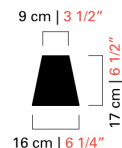

Barovier&Toso

VENEZIA 1295

7177-12

COLLEZIONE	Ran Round
TIPOLOGIA	Lampadari
ALTEZZA	110 cm 43 ¼ inc
LARGHEZZA	136 cm 53 ½ inc
PROFONDITÀ	96 cm 37 ½ inc
PESO	20 Kg 44 lbs
PIANI DI LUCI	1
ACCENSIONI	1
LAMPADINE	12 E14 x 60W - dimmerabile - non inclusa 12 E12 x 60W - dimmable - not included
CERTIFICAZIONI	UL - CCC - EAC - cULus
CRISTALLO VENEZIANO	Cristallo, Grigio, Sabbia, Oliva, Blu Cadetto, Bluastro, Indaco, Pervinca, Viola, Oro (solo OG)
CRISTALLO VENEZIANO BESPOKE	Ametista, Acquamare, Bluino, Brown, Cognac, Cedro liquido, Rosé, Viola, Caramello, Verde Antalia
PARALUMI	Bianco, Nero, Nero Interno Oro
STRUTTURE METALLICHE	Cromo Lucido, Oro Galvanizzato *Solo OO

136 cm | 53 1/2"

16 cm | 6 1/4"

96 cm | 37 1/2"