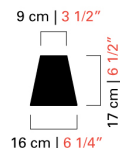

Barovier&Toso

VENEZIA 1295

7177-12

COLLEZIONE	Ran Round
TIPOLOGIA	Lampadari
ALTEZZA	110 cm 43 ¼ inc
LARGHEZZA	136 cm 53 ½ inc
PROFONDITÀ	96 cm 37 ½ inc
PESO	20 Kg 44 lbs
PIANI DI LUCI	1
ACCENSIONI	1
LAMPADINE	12 E14 x 60W - dimmerabile - non inclusa 12 E12 x 60W - dimmable - not included
CERTIFICAZIONI	UL - CCC - EAC - cULus
CRISTALLO VENEZIANO	Cristallo, Grigio, Sabbia, Oliva, Blu Cadetto, Bluastro, Indaco, Pervinca, Viola, Oro (solo OG)
CRISTALLO VENEZIANO BESPOKE	Ametista, Acquamare, Bluino, Brown, Cognac, Cedro liquido, Rosé, Viola, Caramello, Verde Antalia
PARALUMI	Bianco, Nero, Nero Interno Oro
STRUTTURE METALLICHE	Cromo Lucido, Oro Galvanizzato *Solo OO

136 cm | 53 1/2"

96 cm | 37 1/2"

9 cm | 3 1/2"

17 cm | 6 1/2"

16 cm | 6 1/4"