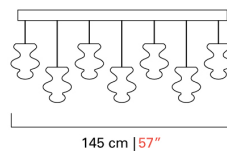

Barovier&Toso

VENEZIA 1295

7222-00

КОЛЛЕКЦИЯ	КОЛЛЕКЦИЯ	Spinn
ТИПОЛОГИЯ		Подвесные светильники
РОСТ		64 cm 25 3/4 inc
ДЛИНА		145 cm 57 inc
ГЛУБИНА		20 cm 8 inc
МАССА		14 Kg 31 lbs
УРОВНИ		1
ПЕРЕКЛЮЧАТЕЛИ		1
ЛАМПОЧКИ		6 GU5.3 12V x 7W - диммируемый - в комплекте 6 GU5.3 12V x 7W - dimmable - included 7 G4 12V x 5W - диммируемый - в комплекте 7 G4 12V x 5W - dimmable - included
СЕРТИФИКАТЫ		UL - EAC - cULus
ВЕНЕЦИАНСКИЙ ХРУСТАЛЬ		Хрустальный , Коньячный , Золото
ВЕНЕЦИАНСКИЙ ХРУСТАЛЬ НА ЗАКАЗ		Аметистовый, Кадетский Синий Цвет, Цвет морской волны, Белый, Голубоватый, Коричневый, барвинок, Оливковый Цвет, Песочный Цвет, Жидкий кедр , Цвет Индиго, Серый , Синеватый, Розовый, Карамельный
МЕТАЛЛОКОНСТРУКЦИИ		Полированный хром

20 cm | 8\"/>