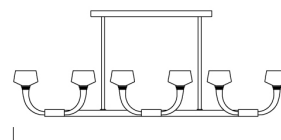

Barovier&Toso

VENEZIA 1295

7226-12

КОЛЛЕКЦИЯКОЛЛЕКЦИЯ	Twins
ТИПОЛОГИЯ	Люстры
РОСТ	70 cm 27 ½ inc
ДЛИНА	185 cm 72 ½ inc
ГЛУБИНА	47 cm 18 ½ inc
МАССА	32 Kg 70 lbs
УРОВНИ	1
ПЕРЕКЛЮЧАТЕЛИ	1
ЛАМПОЧКИ	12 G9 x 40W - диммируемый - в комплекте 12 G9 x 40W - dimmable - included
СЕРТИФИКАТЫ	UL - EAC - cULus
ВЕНЕЦИАНСКИЙ ХРУСТАЛЬ	Хрустальный , Золото
МЕТАЛЛОКОНСТРУКЦИИ	Полированный хром, Черный хром, Мелко крацованная латунь

185 cm | 72 1/2"

47 cm | 18 1/2"