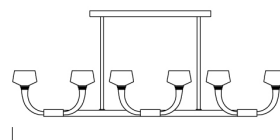

Barovier&Toso

VENEZIA 1295

7226-12

КОЛЛЕКЦИЯКОЛЛЕКЦИЯ	Twins
ТИПОЛОГИЯ	Люстры
РОСТ	70 cm 27 ½ inc
ДЛИНА	185 cm 72 ½ inc
ГЛУБИНА	47 cm 18 ½ inc
МАССА	32 Kg 70 lbs
УРОВНИ	1
ПЕРЕКЛЮЧАТЕЛИ	1
ЛАМПОЧКИ	12 G9 x 40W - диммируемый - в комплекте 12 G9 x 40W - dimmable - included
СЕРТИФИКАТЫ	UL - EAC - cULus
ВЕНЕЦИАНСКИЙ ХРУСТАЛЬ	Хрустальный , Золото
МЕТАЛЛОКОНСТРУКЦИИ	Полированный хром, Черный хром, Мелко крацованная латунь

185 cm | 72 1/2"

47 cm | 18 1/2"