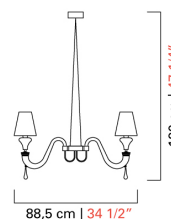

Barovier&Toso

VENEZIA 1295

7037-12

КОЛЛЕКЦИЯ	КОЛЛЕКЦИЯ	Domo Maryland
ТИПОЛОГИЯ		Люстры
РОСТ		120 cm 47 inc
ДЛИНА		121 cm 47 1/2 inc
ГЛУБИНА		88,5 cm 34 1/2 inc
МАССА		17 Kg 37 lbs
УРОВНИ		1
ПЕРЕКЛЮЧАТЕЛИ		1
ЛАМПОЧКИ		12 E14 x 60W - диммируемый - в комплект не входит 12 E12 x 60W - dimmable - not included
СЕРТИФИКАТЫ		UL - IMQ - CCC - EAC - cULus
ВЕНЕЦИАНСКИЙ ХРУСТАЛЬ		Хрустальный , Серый , Песочный Цвет, Оливковый Цвет, Кадетский Синий Цвет, Синеватый, Цвет Индиго, барвинок, Фиолетовый, Золото
ВЕНЕЦИАНСКИЙ ХРУСТАЛЬ НА ЗАКАЗ		Коньячный , Карамельный, Коричневый, Жидкий кедр , Зеленый «Анталия», Аметистовый, Розовый, Цвет морской волны, Голубоватый
АБАЖУРЫ		White, Black, Black Inner Gold
МЕТАЛЛОКОНСТРУКЦИИ		Полированный хром, Черный хром (*только Domo Maryland), Мелко крацованная латунь (*только Domo Maryland)

121 cm | 47 1/2"

88,5 cm | 34 1/2"