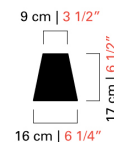

Barovier&Toso

VENEZIA 1295

7037-12

КОЛЛЕКЦИЯ	КОЛЛЕКЦИЯ	Domo Maryland
ТИПОЛОГИЯ		Люстры
РОСТ		120 cm 47 inc
ДЛИНА		121 cm 47 1/2 inc
ГЛУБИНА		88,5 cm 34 1/2 inc
МАССА		17 Kg 37 lbs
УРОВНИ		1
ПЕРЕКЛЮЧАТЕЛИ		1
ЛАМПОЧКИ		12 E14 x 60W - диммируемый - в комплект не входит 12 E12 x 60W - dimmable - not included
СЕРТИФИКАТЫ		UL - IMQ - CCC - EAC - cULus
ВЕНЕЦИАНСКИЙ ХРУСТАЛЬ		Хрустальный , Серый , Песочный Цвет, Оливковый Цвет, Кадетский Синий Цвет, Синеватый, Цвет Индиго, барвинок, Фиолетовый, Золото
ВЕНЕЦИАНСКИЙ ХРУСТАЛЬ НА ЗАКАЗ		Коньячный , Карамельный, Коричневый, Жидкий кедр , Зеленый «Анталия», Аметистовый, Розовый, Цвет морской волны, Голубоватый
АБАЖУРЫ		White, Black, Black Inner Gold
МЕТАЛЛОКОНСТРУКЦИИ		Полированный хром, Черный хром (*только Domo Maryland), Мелко крацованная латунь (*только Domo Maryland)

121 cm | 47 1/2"

88,5 cm | 34 1/2"